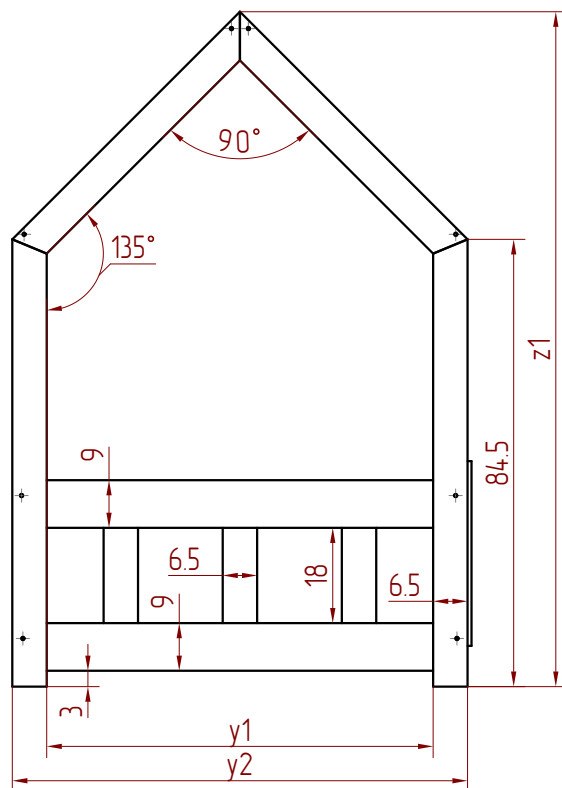

Szerokość / Width	y1	y2	z1
70	63	76	143
80	73	86	148
90	83	96	153
100	93	106	158

Długość / Length	x1	x2
140	149	
150	159	
160	169	
170	179	
180	189	
190	199	
200	209	

\* wymiary są wyrażone w centymetrach  
 \* dimensions are expressed in centimeters

Itemref	Quantity	Title/Name, designation, material, dimension etc			Article No./Reference	
Designed by D. Markiewka	Checked by Ł. Kocur	Approved by - date	File name	Date	Scale 1:1	
Model MBP			Front and side view			
					Edition	Sheet 1