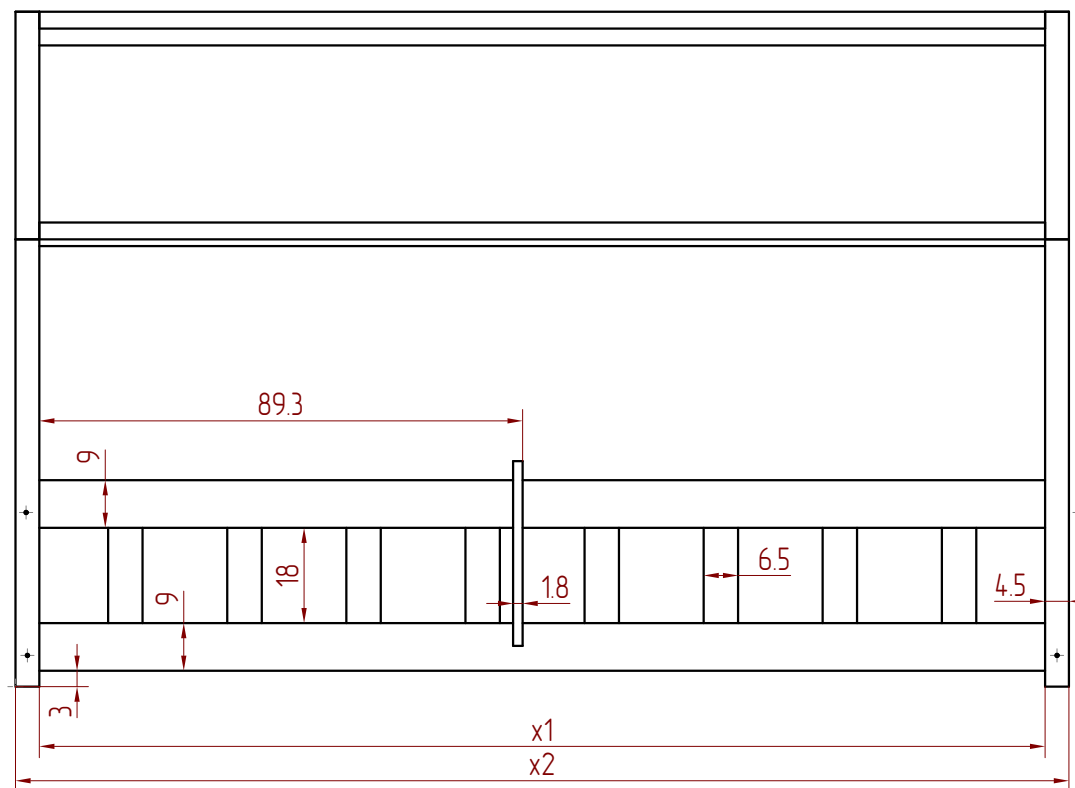

Szerokość / Width	y1	y2	z1
70	63	76	143
80	73	86	148
90	83	96	153
100	93	106	158

Długość / Length	x1	x2
140	149	
150	159	
160	169	
170	179	
180	189	
190	199	
200	209	

\* wymiary są wyrażone w centymetrach  
 \* dimensions are expressed in centimeters

Itemref	Quantity	Title/Name, designation, material, dimension etc			Article No./Reference	
Designed by D. Markiewka	Checked by Ł. Kocur	Approved by - date	File name	Date	Scale 1:1	
Model MBP			Front and side view			
					Edition	Sheet 1