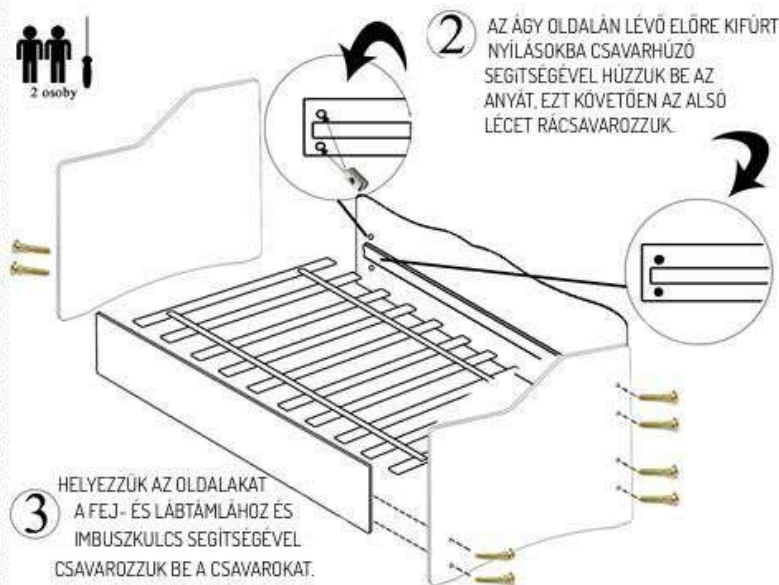

## ELEMEK ÉS TARTOZÉKOK

1 darab A feljtámla

1 darab B lábtámla

1x alsó rész

1x alsó lécz

2x alsó lécz

1x biztosító lécz

2x LEESÉSGÁTLÓ MEGFOGÓ

1x alsó lécz

1x IMBUSZ

4x MEGERŐSÍTÉS

10 x CSAVAR 3.5 X 25 mm

12 x CSAVAR

12 x ROLLER NUT

12 x CSAVAR 4 x 40 mm

2 osoby

**2** AZ ÁGY OLDALÁN LÉVŐ ELŐRE KIFÜRT NYILÁSOKBA CSAVARHÚZÓ SEGÍTSÉGÉVEL HÚZZUK BE AZ ANYÁT, EZT KÖVETŐEN AZ ALSÓ LÉCET RÁCSAVAROZZUK.

**3** HELYEZZÜK AZ OLDALAKAT A FEJ- ÉS LÁBTÁMLÁHOZ ÉS IMBUSZKULCS SEGÍTSÉGÉVEL CSAVAROZZUK BE A CSAVAROKAT.