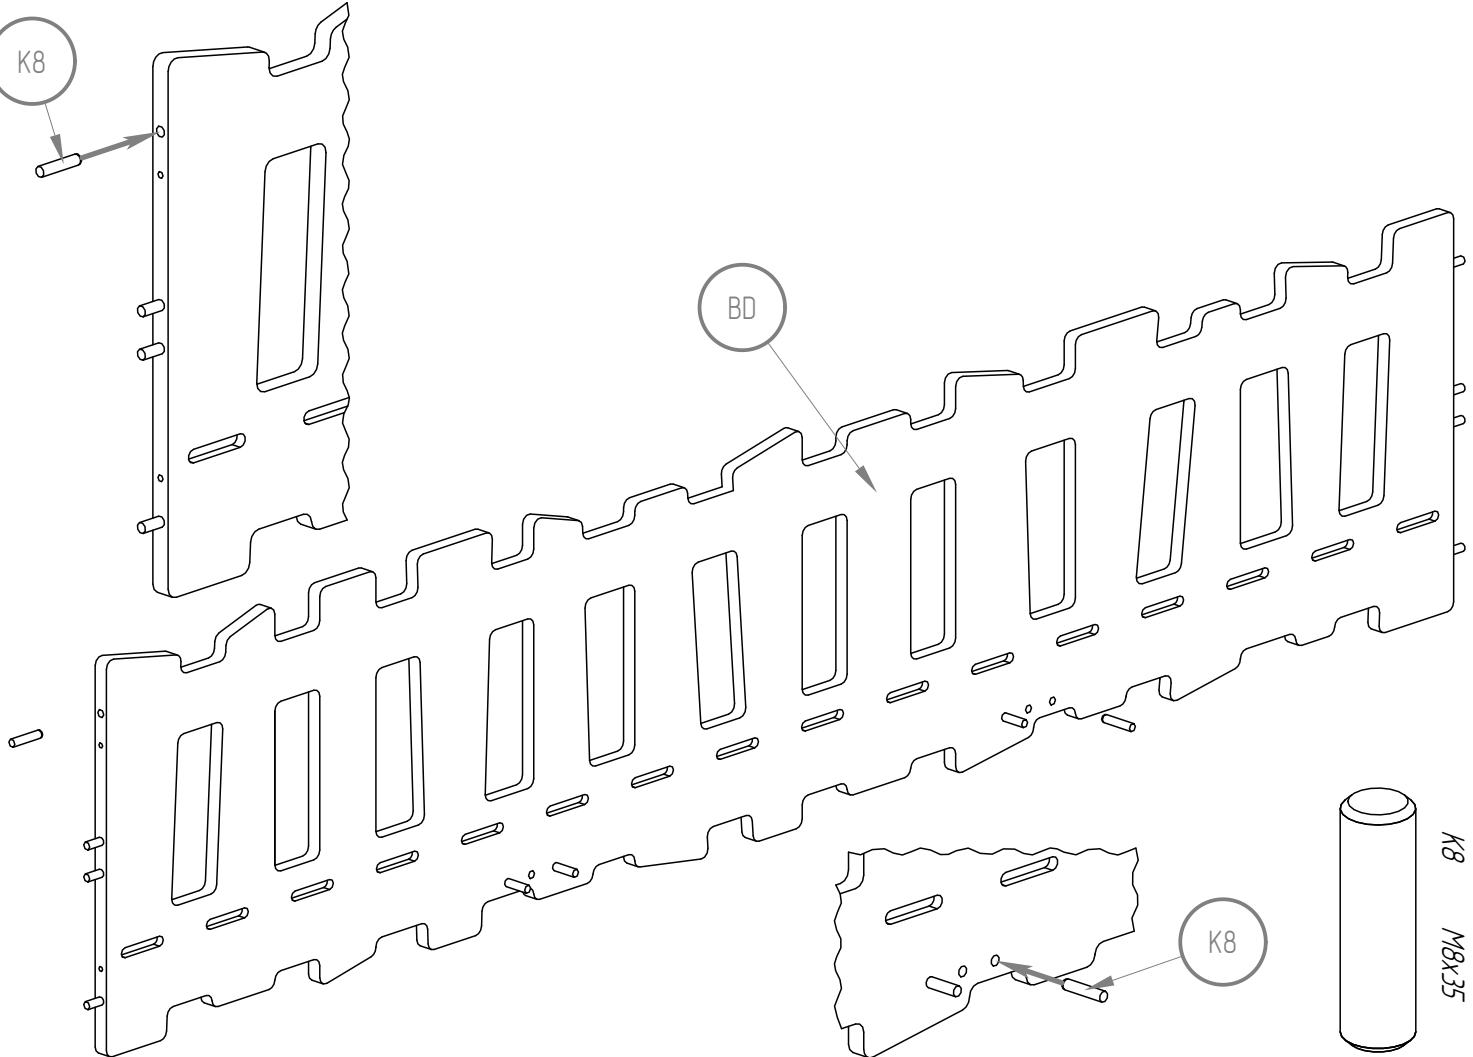

# *GATO*

*70x140 70x150 70x160 70x170*

*70x180 70x190 70x200*

*80x140 80x150 80x160 80x170*

*80x180 80x190 80x200*

*90x140 90x150 90x160 90x170*

*90x180 90x190 90x200*

## ***GATO***

- BD - x1*
- BDS - x1*
- BK - x2*
- NL - x2*
- NP - x2*
- B2 - x1*
- SK - x4*
- LDS - x4*
- LKS - x2*
- ST - x16*

K8

BD

K8

K8  
M8x35

K8  
M8x35

K8

BDS

K8

K8

M8x35

K10 M10x45

*NIE SKAKAĆ*  
*NO JUMPING*

*Wysokość materaca*

*Mattress height*

*min. 8 cm*

*max. 12 cm*

---