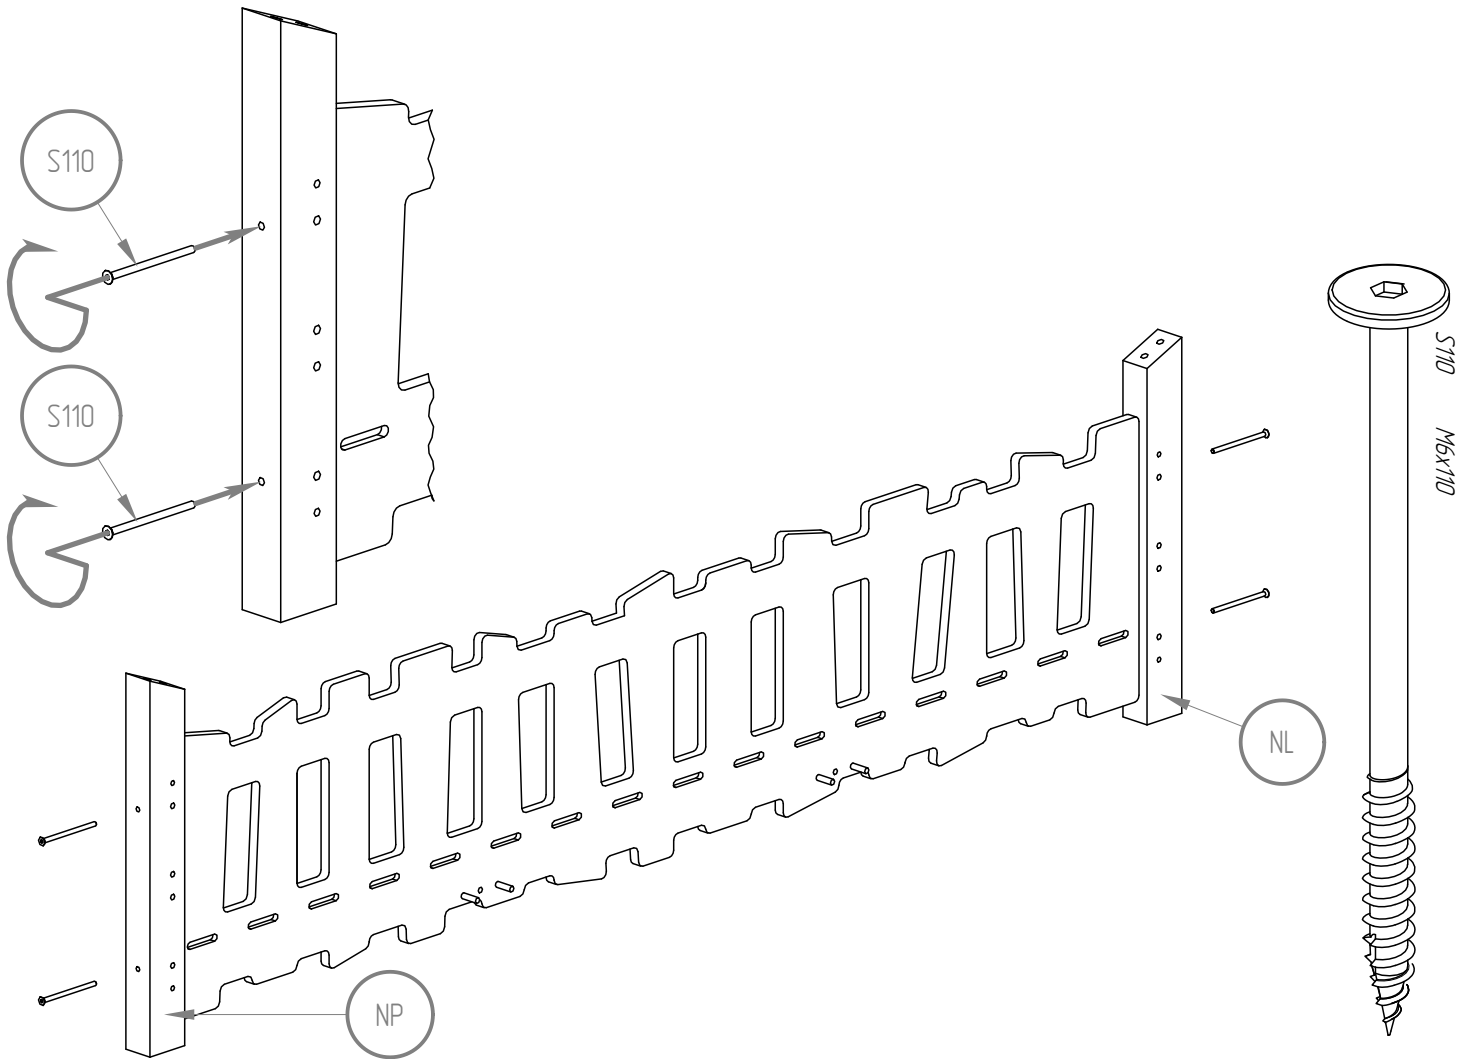

# *GATO*

*70x140 70x150 70x160 70x170*

*70x180 70x190 70x200*

*80x140 80x150 80x160 80x170*

*80x180 80x190 80x200*

*90x140 90x150 90x160 90x170*

*90x180 90x190 90x200*

## ***GATO***

- BD - x1*
- BDS - x1*
- BK - x2*
- NL - x2*
- NP - x2*
- B2 - x1*
- SK - x4*
- LDS - x4*
- LKS - x2*
- ST - x16*

K8

BD

K8

K8  
M8x35

K8  
M8x35

K8

BDS

K8

K8

M8x35

K10 M10x45

*NIE SKAKAĆ*  
*NO JUMPING*

*Wysokość materaca*

*Mattress height*

*min. 8 cm*

*max. 12 cm*

---