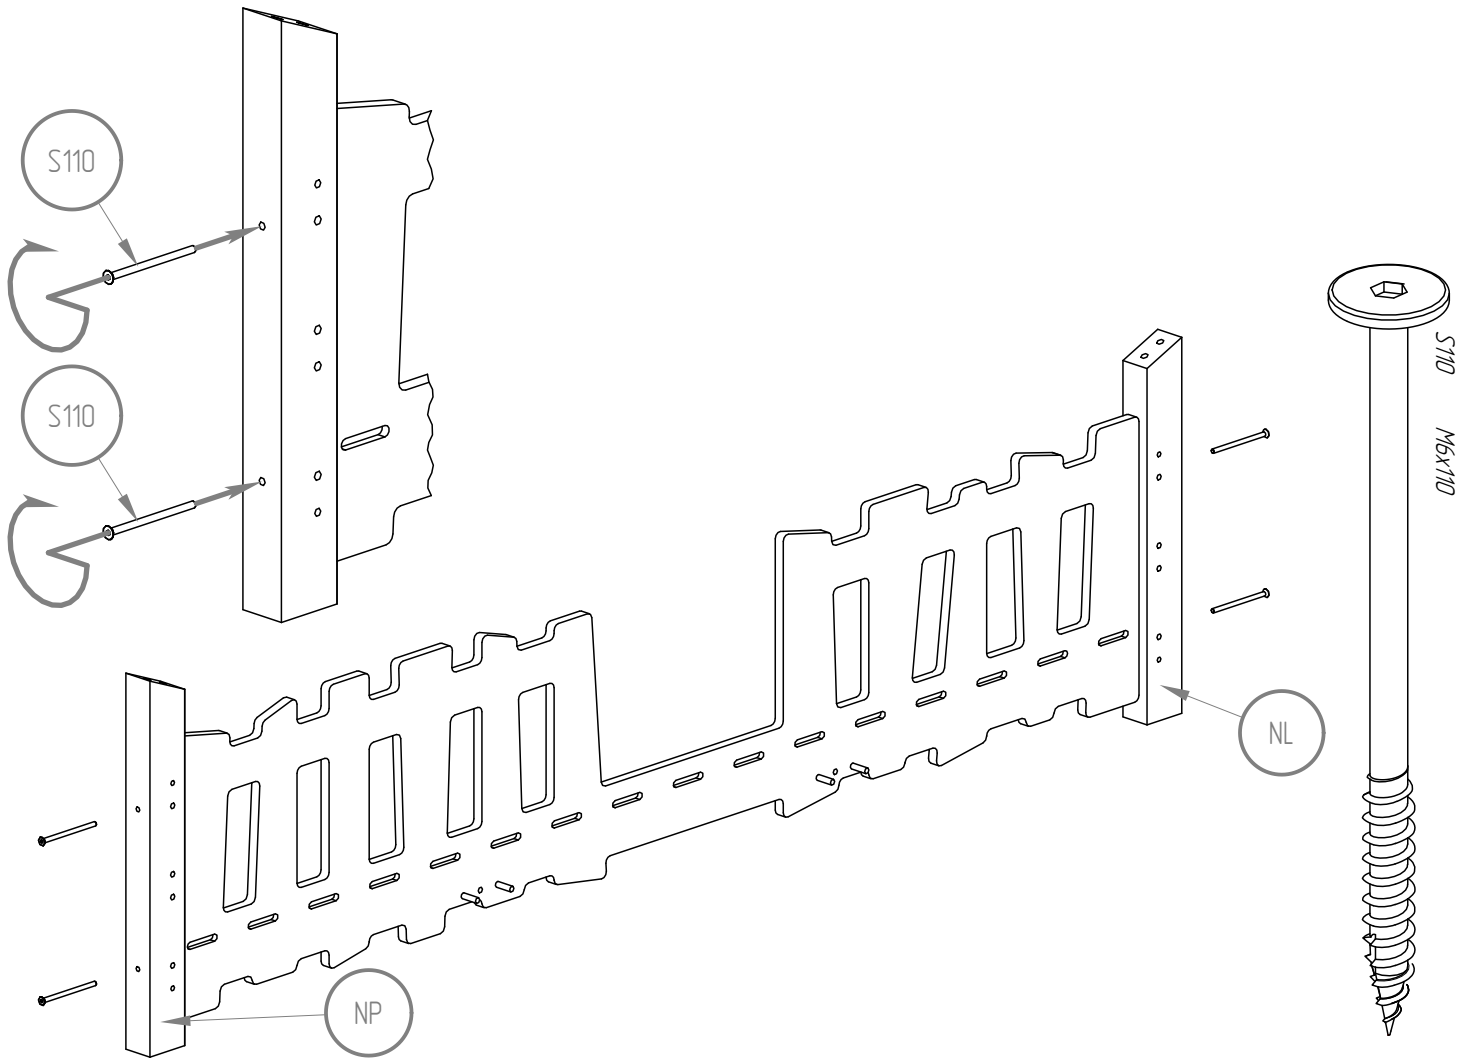

# *GATO*

*70x140 70x150 70x160 70x170*

*70x180 70x190 70x200*

*80x140 80x150 80x160 80x170*

*80x180 80x190 80x200*

*90x140 90x150 90x160 90x170*

*90x180 90x190 90x200*

## ***GATO***

- BD - x1*
- BDS - x1*
- BK - x2*
- NL - x2*
- NP - x2*
- B2 - x1*
- SK - x4*
- LDS - x4*
- LKS - x2*
- ST - x16*

K8

BD

K8

K8  
M8x35

K8  
M8x35

K8

BDS

K8

K8

M8x35

K10 M10x45

*NIE SKAKAĆ*  
*NO JUMPING*

*Wysokość materaca*

*Mattress height*

*min. 8 cm*

*max. 12 cm*

---